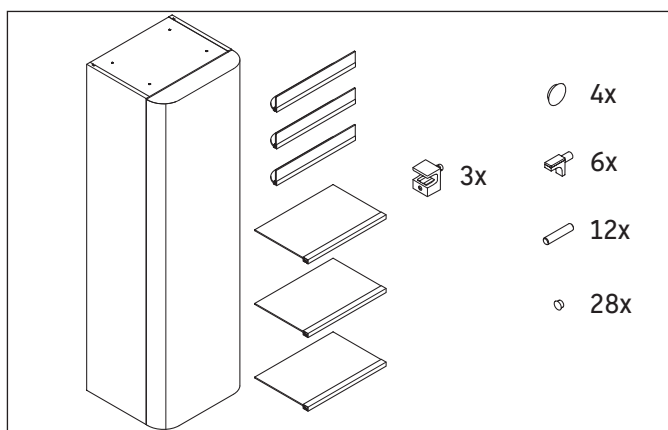

Happy D.2 Plus

HP 1261

Montážní návod

Pokyny k použití

Tato řada koupelnového nábytku splňuje normy a směrnice platné k datu expedice a byla navržena pro použití v koupelnách. Nábytek nesmí být přímo smáčen vodou, např. při sprchování.