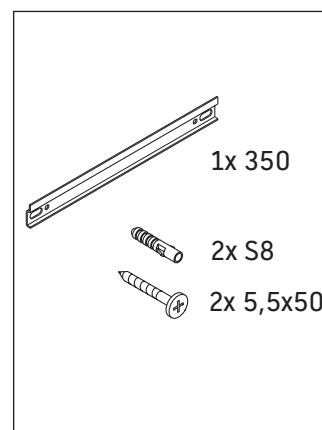

Happy D.2 Plus

HP 1261

Montážní návod

Pokyny k použití

Tato řada koupelnového nábytku splňuje normy a směrnice platné k datu expedice a byla navržena pro použití v koupelnách. Nábytek nesmí být přímo smáčen vodou, např. při sprchování.