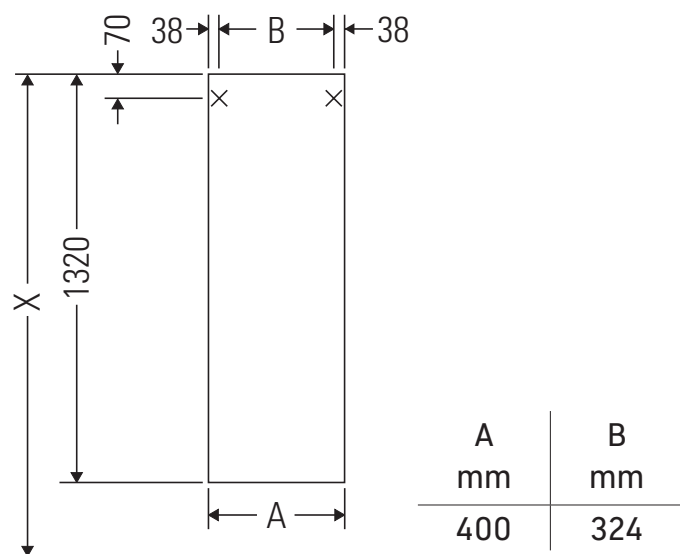

Happy D.2 Plus

HP 1261

Montážní návod

Pokyny k použití

Tato řada koupelnového nábytku splňuje normy a směrnice platné k datu expedice a byla navržena pro použití v koupelnách. Nábytek nesmí být přímo smáčen vodou, např. při sprchování.