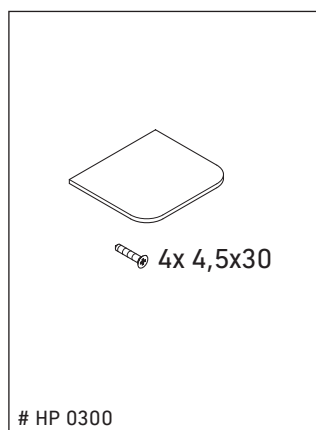

Happy D.2 Plus

HP 1261

Montážní návod

Pokyny k použití

Tato řada koupelnového nábytku splňuje normy a směrnice platné k datu expedice a byla navržena pro použití v koupelnách. Nábytek nesmí být přímo smáčen vodou, např. při sprchování.