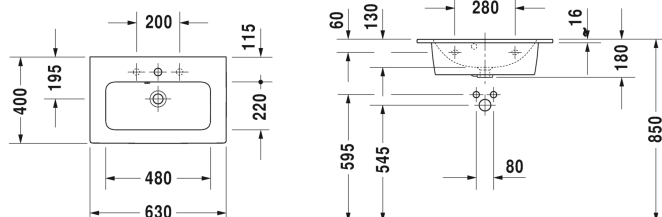

ME by Starck Umyvadlo do nábytku Compact # 2342630000 /  
2342630030 / 2342630060

| < 630 mm > |

Umyvadlo do nábytku Compact	Rozměr	Váha	Objednací číslo
s přetokem, s plochou pro armaturu, 630 mm			
<b>Barvy</b>			
00 Bílá			
<b>Varianta</b>			
●	630 x 400 mm	15,300 kg	2342630000
● ● ●	630 x 400 mm	15,300 kg	2342630030
⊗	630 x 400 mm	15,300 kg	2342630060
Sanitární keramika se speciálním povrchem WonderGliss zůstává čistá a dobře vypadající po dlouhou dobu. Pokud chcete objednat povrchovou úpravu WonderGliss vložte za objednáč. číslo "1".			
<b>Příslušenství</b>			
Prostorově úsporný sifon	1 1/4" mm	0,400 kg	005076
<b>Vhodné produkty</b>			
Skříňka pod umyvadlo závěsná Compact 1 zásuvka, pro ME by Starck # 234263, 600 x 385 mm	600 x 385 mm		KT6422
Skříňka pod umyvadlo závěsná Compact 2 zásuvky, vnitřní zásuvka včetně výřezu pro sifon a krytu, pro ME by Starck # 234263, 600 x 385 mm	600 x 385 mm		KT6452
Skříňka pod umyvadlo závěsná Compact 1 zásuvka, pro ME by Starck # 234263, 620 x 391 mm	620 x 391 mm		LC6156
Skříňka pod umyvadlo závěsná Compact 2 zásuvky, vnitřní zásuvka včetně výřezu pro sifon a krytu, pro ME by Starck # 234263, 620 x 391 mm	620 x 391 mm		LC6256
Skříňka pod umyvadlo stojící Compact 2 zásuvky, horní zásuvka včetně výřezu pro sifon a krytu, pro ME by Starck # 234263, 620 x 391 mm	620 x 391 mm		LC6673
Skříňka pod umyvadlo stojící Compact 2 zásuvky, horní zásuvka včetně výřezu pro sifon a krytu, pro ME by Starck # 234263, 620 x 391 mm	620 x 391 mm		LC6698

**ME by Starck Umyvadlo do nábytku Compact # 2342630000 /  
2342630030 / 2342630060**

---

|< 630 mm >|

*Na všech výkresech jsou uvedeny všechny potřebné rozměry (mm), které podléhají běžným tolerancím. Přesné rozměry lze zjistit pouze přímo na výrobku.*