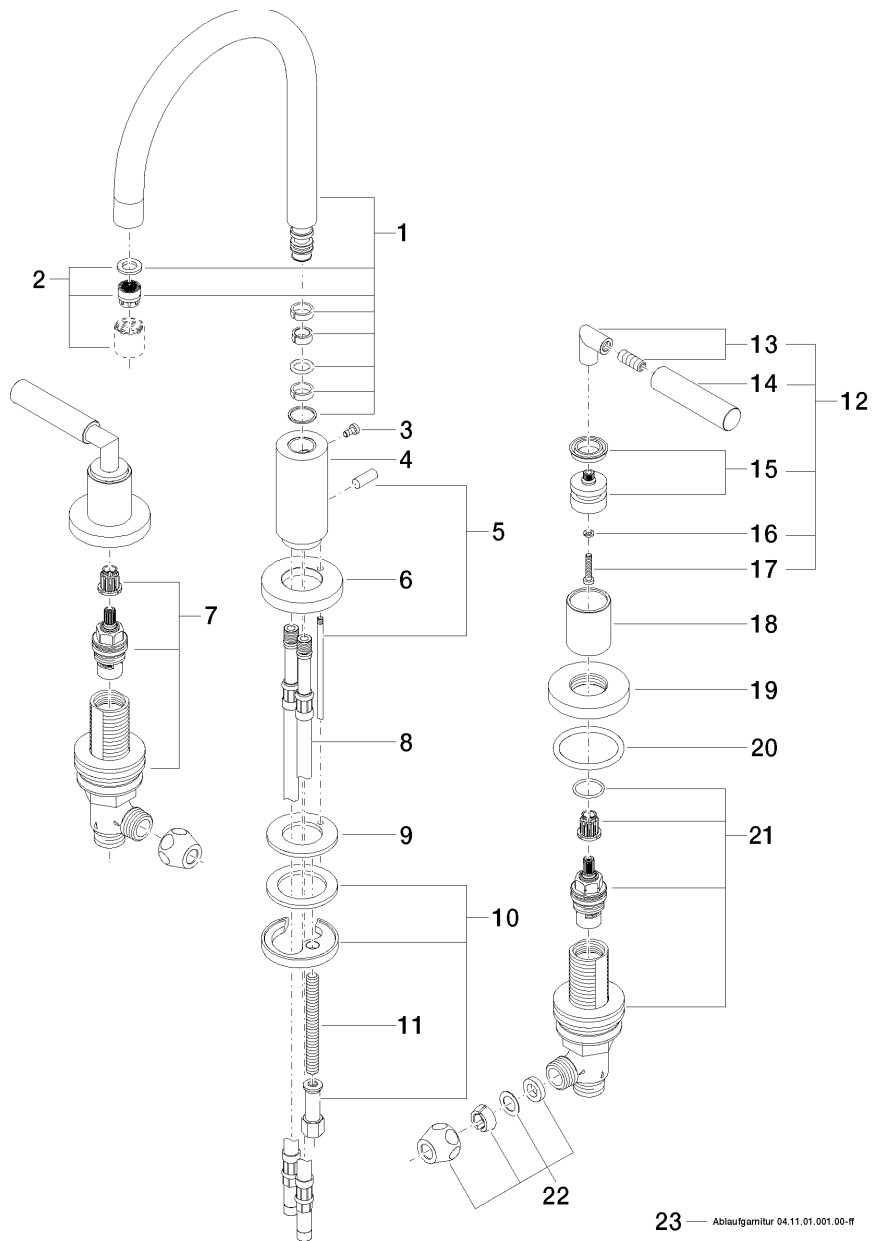

Produktspezifikationen

- **Ausladung 165 mm**
- schwenkbarer Auslauf 360°
- Luftsprudler M 18 x 1 – IG
- Armaturenhöhe 285 mm
- Höhe bis Luftsprudler 163 mm
- Seitenventile mit 2x xControl Keramik-Oberteil 1/2"
- 2x Druckschlauch M 10 x 1 eingeschraubt
- Quetschverschraubungen
- Ablaufgarnitur 1 1/4"
- Durchfluss max. 7 l/min
- bleifrei
- Rosetten \varnothing 55 mm

Bei schmalen Stand- bzw. Halbsäulen bitte Druckschläuche 12 507 970 90 bestellen.

Oberflächen

- chrom 20713882-00
- platin matt 20713882-06
- platin 20713882-08
- weiß matt 20713882-10
- schwarz matt 20713882-33

Explosionszeichnung

Bestellmenge

Nr.	Artikelnummer	Benennung	Verbaumenge
1	90282221301ff	Auslauf	1
2	90230102803ff	Luftsprudler	1
3	09303005790	Schraube	1
4	09111008710ff	Anschluss	1
5	04208903080ff	Zugstange	1
6	092810133ff	Ring	1
7	9017110405190	Seitenteil	1
8	0430040640090	Schlauch	2
9	09140504790	Dichtung	1
10	0430110380090	Befestigungssatz	1
11	09311101190	Stift	1
12	04208805200ff	Griff	2
13	04182002200ff	Winkel	2
14	092088052ff	Griff	2
15	90121200700ff	Aufnahme	2
16	09301102990	Scheibe	2
17	09303007590	Schraube	2
18	092102140ff	Huelse	2
19	092789105ff	Rosette	2
20	09141004390	Dichtung	2
21	9017110405090	Seitenteil	1
22	04233004000ff	Verschraubung	2
23	04110100100ff	Ablaufgarnitur	1

Durchflussdiagramm