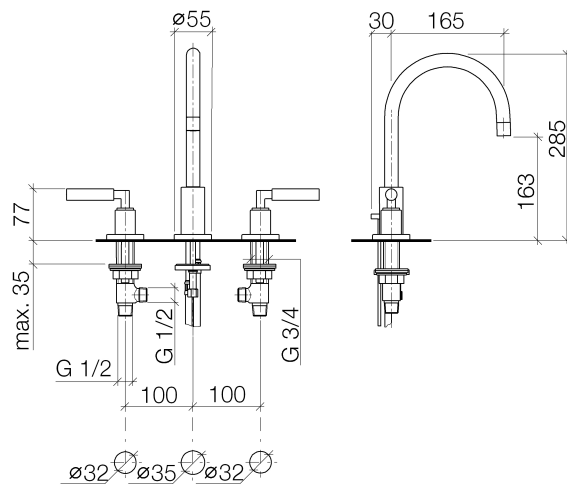

Produktspezifikationen

- **Ausladung 165 mm**
- schwenkbarer Auslauf 360°
- Luftsprudler M 18 x 1 – IG
- Armaturenhöhe 285 mm
- Höhe bis Luftsprudler 163 mm
- Seitenventile mit 2x xControl Keramik-Oberteil 1/2"
- 2x Druckschlauch M 10 x 1 eingeschraubt
- Quetschverschraubungen
- Ablaufgarnitur 1 1/4"
- Durchfluss max. 7 l/min
- bleifrei
- Rosetten \varnothing 55 mm

Bei schmalen Stand- bzw. Halbsäulen bitte Druckschläuche 12 507 970 90 bestellen.

Oberflächen

- chrom 20713882-00
- platin matt 20713882-06
- platin 20713882-08
- weiß matt 20713882-10
- schwarz matt 20713882-33

Explosionszeichnung

Bestellmenge

Nr.	Artikelnummer	Benennung	Verbaumenge
1	90282221301ff	Auslauf	1
2	90230102803ff	Luftsprudler	1
3	09303005790	Schraube	1
4	09111008710ff	Anschluss	1
5	04208903080ff	Zugstange	1
6	092810133ff	Ring	1
7	9017110405190	Seitenteil	1
8	0430040640090	Schlauch	2
9	09140504790	Dichtung	1
10	0430110380090	Befestigungssatz	1
11	09311101190	Stift	1
12	04208805200ff	Griff	2
13	04182002200ff	Winkel	2
14	092088052ff	Griff	2
15	90121200700ff	Aufnahme	2
16	09301102990	Scheibe	2
17	09303007590	Schraube	2
18	092102140ff	Huelse	2
19	092789105ff	Rosette	2
20	09141004390	Dichtung	2
21	9017110405090	Seitenteil	1
22	04233004000ff	Verschraubung	2
23	04110100100ff	Ablaufgarnitur	1

Durchflussdiagramm