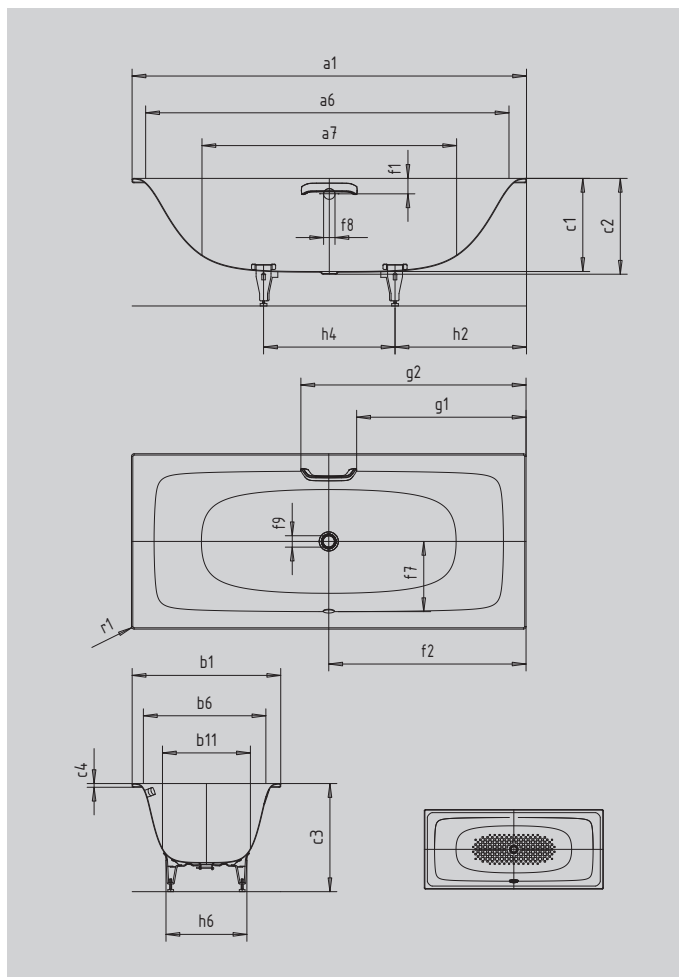

SILENIO

- vana se plynule a harmonicky integruje do vaší koupelny
- ergonomicky plynoucí vnitřní tvar zve k uvolňující koupeli
- v nabídce také s madlem
- koupání ve dvou: dvě identické zadové opěrky a středový odpad
- ze smaltované oceli KALDEWEI
- designed by Anke Salomon

Ilustrační obrázek

MADLO DECENTNÍ OPULENCE

Model		676
Vnější délka	a_1	1800 mm
Vnitřní délka (nahore)	a_6	1676 mm
Vnitřní délka (dole)	a_7	1162 mm
Vnější šířka	b_1	800 mm
Vnitřní šířka (nahore)	b_6	676 mm
Vnitřní šířka (dole)	b_{11}	473 mm
Vnitřní hloubka	c_1	425 mm
Hloubka včetně odtokového otvoru	c_2	435 mm
Výška s nohami	c_3	570 - 605 mm
Výška okraje	c_4	20 mm
Vzdálenost horní hrany od středu přepadového otvoru	f_1	70 mm
Vzdálenost okraje vany od středu odtokového otvoru	f_2	900 mm
Vzdálenost středu odtokového otvoru a přepadového otvoru	f_7	320 mm
Průměr přepadového otvoru	f_8	Ø 52 mm
Průměr odtokového otvoru	f_9	Ø 52 mm
Vzdálenost od okraje vany (v nohách) od bližšího konce madla	g_1	772 mm
Vzdálenost okraje vany (v nohách) od vzdálenějšího konce madla	g_2	1028 mm
Vzdálenost okraje vany na straně noh od středu noh	h_2	595 mm
Vzdálenost mezi nohami	h_4	610 mm
Max. šířka noh	h_6	360 mm
Vnější poloměr	r_1	12 mm
Užitečný objem		140 l
Čistá hmotnost		50 kg
Celoplošný antislip		828 x 300 mm